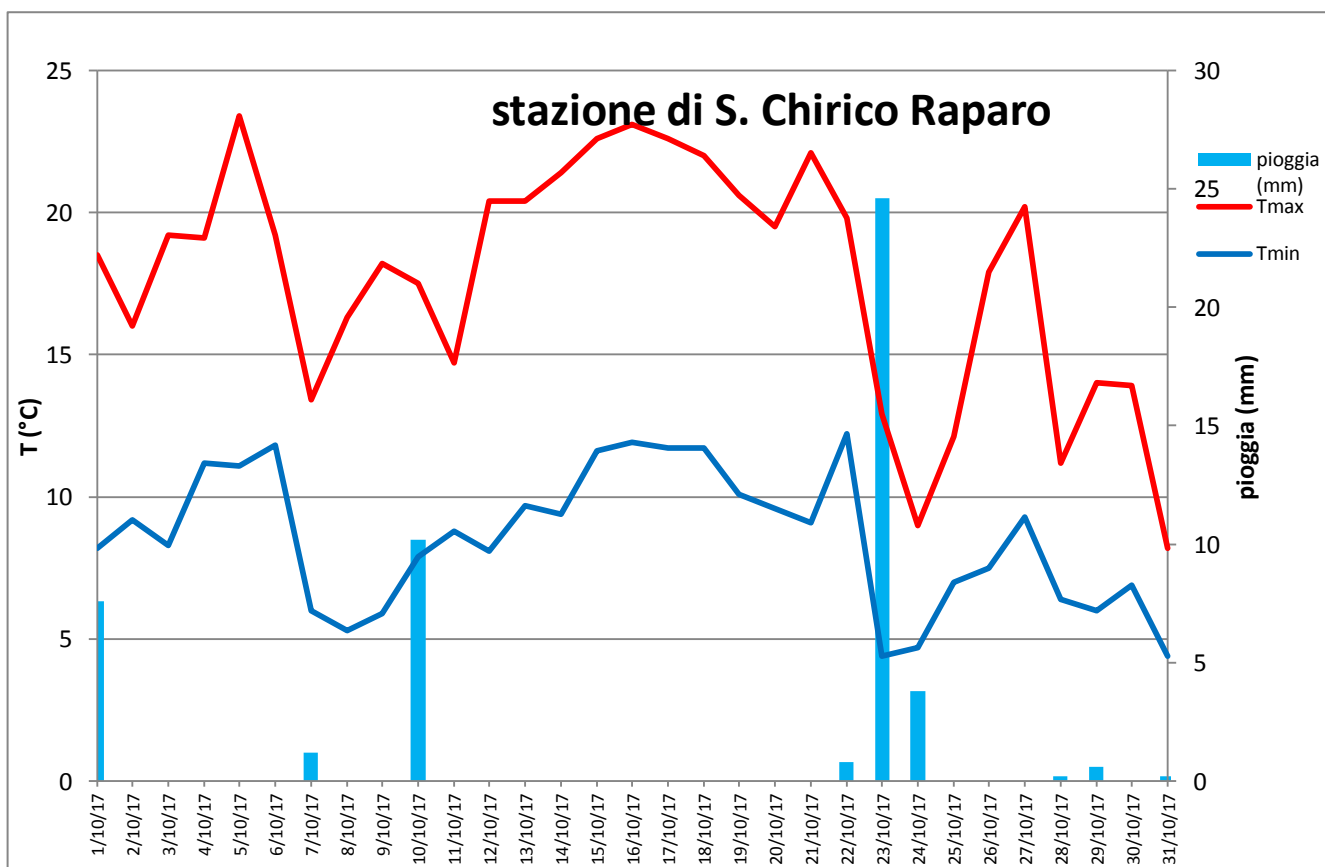

ENTE PARCO NAZIONALE APPENNINO LUCANO VAL D'AGRI LAGONEGRESE

ENTE PARCO NAZIONALE APPENNINO LUCANO VAL D'AGRI LAGONEGRESE

ENTE PARCO NAZIONALE APPENNINO LUCANO VAL D'AGRI LAGONEGRESE

ENTE PARCO NAZIONALE APPENNINO LUCANO VAL D'AGRI LAGONEGRESE