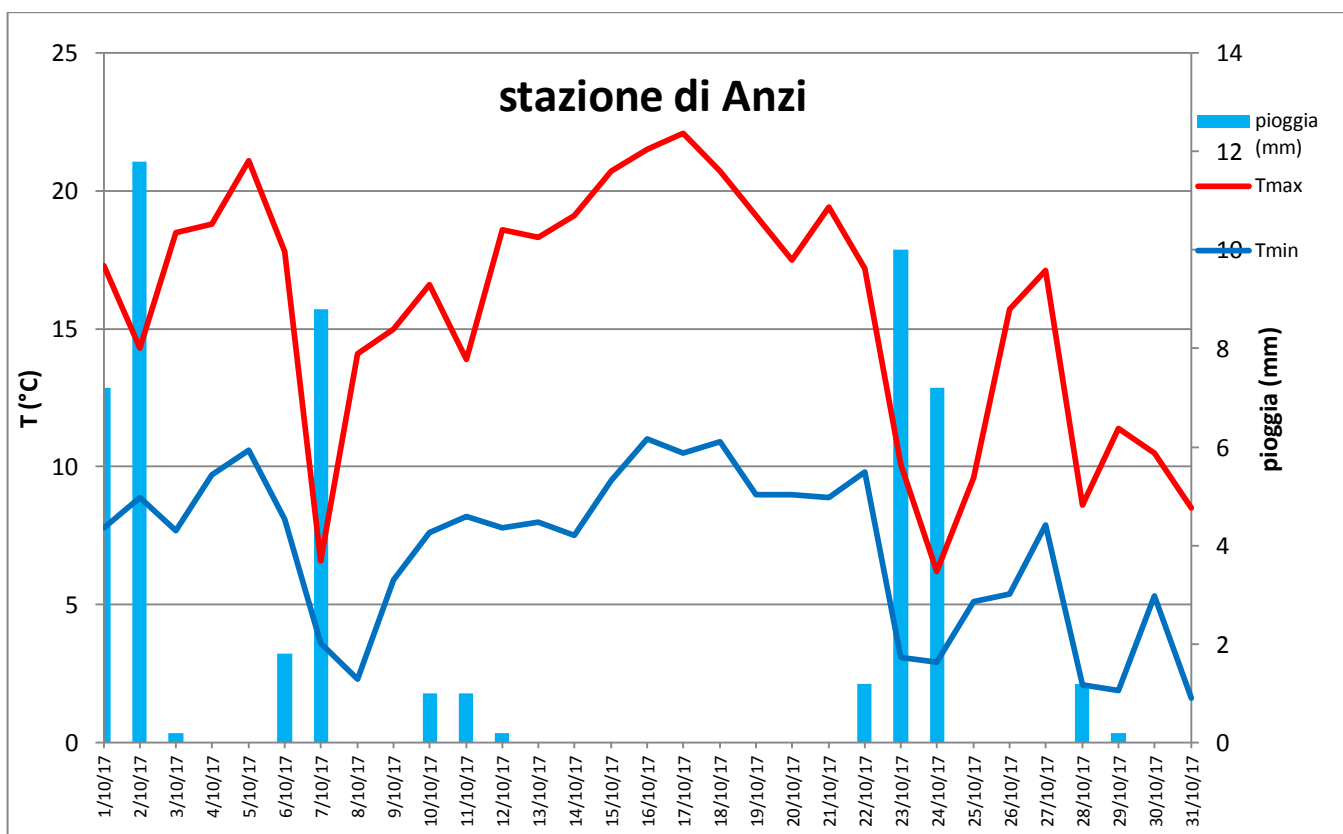

ENTE PARCO NAZIONALE APPENNINO LUCANO VAL D'AGRI LAGONEGRESE

ENTE PARCO NAZIONALE APPENNINO LUCANO VAL D'AGRI LAGONEGRESE

ENTE PARCO NAZIONALE APPENNINO LUCANO VAL D'AGRI LAGONEGRESE

ENTE PARCO NAZIONALE APPENNINO LUCANO VAL D'AGRI LAGONEGRESE