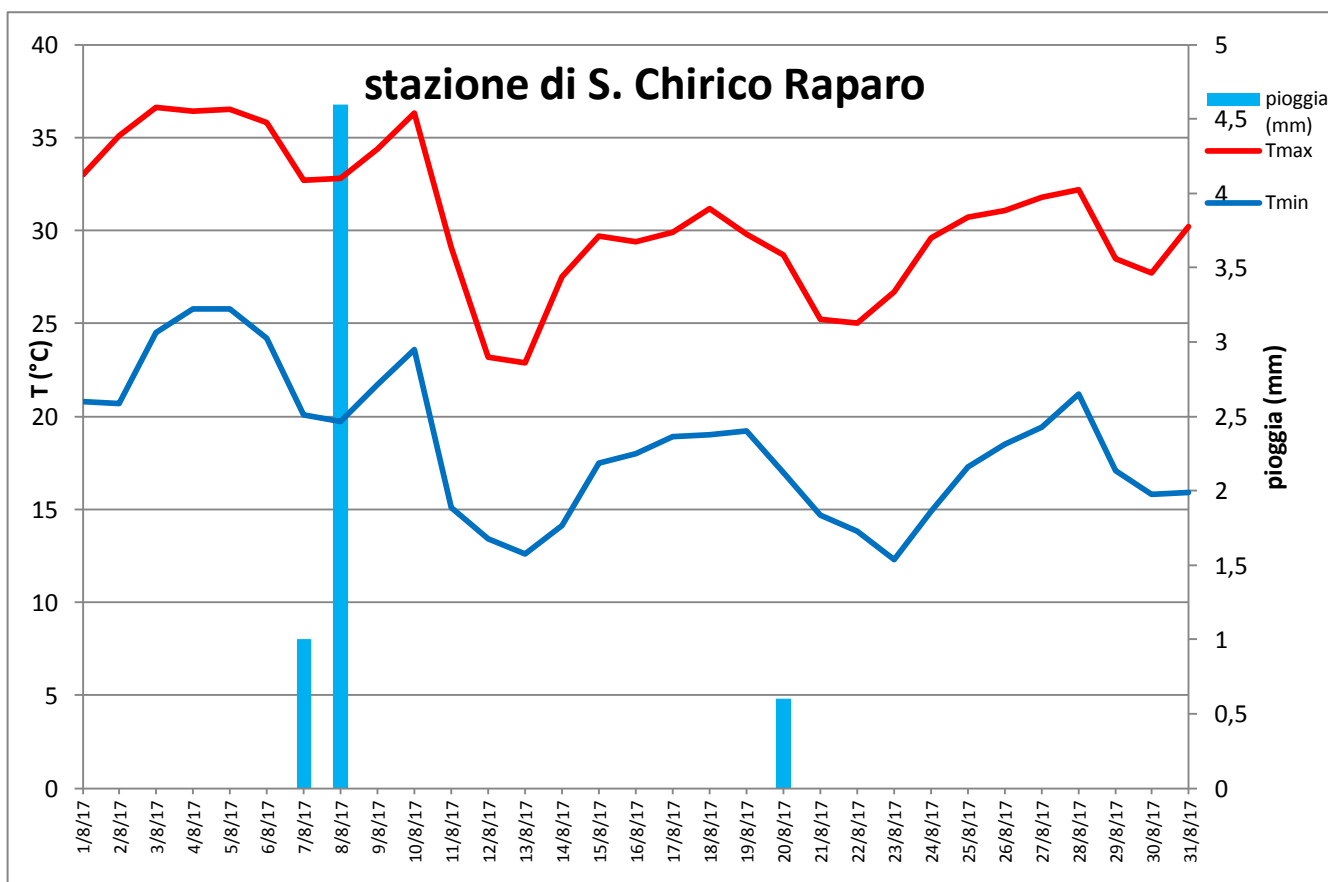

ENTE PARCO NAZIONALE APPENNINO LUCANO VAL D'AGRI LAGONEGRESE

ENTE PARCO NAZIONALE APPENNINO LUCANO VAL D'AGRI LAGONEGRESE

ENTE PARCO NAZIONALE APPENNINO LUCANO VAL D'AGRI LAGONEGRESE

ENTE PARCO NAZIONALE APPENNINO LUCANO VAL D'AGRI LAGONEGRESE