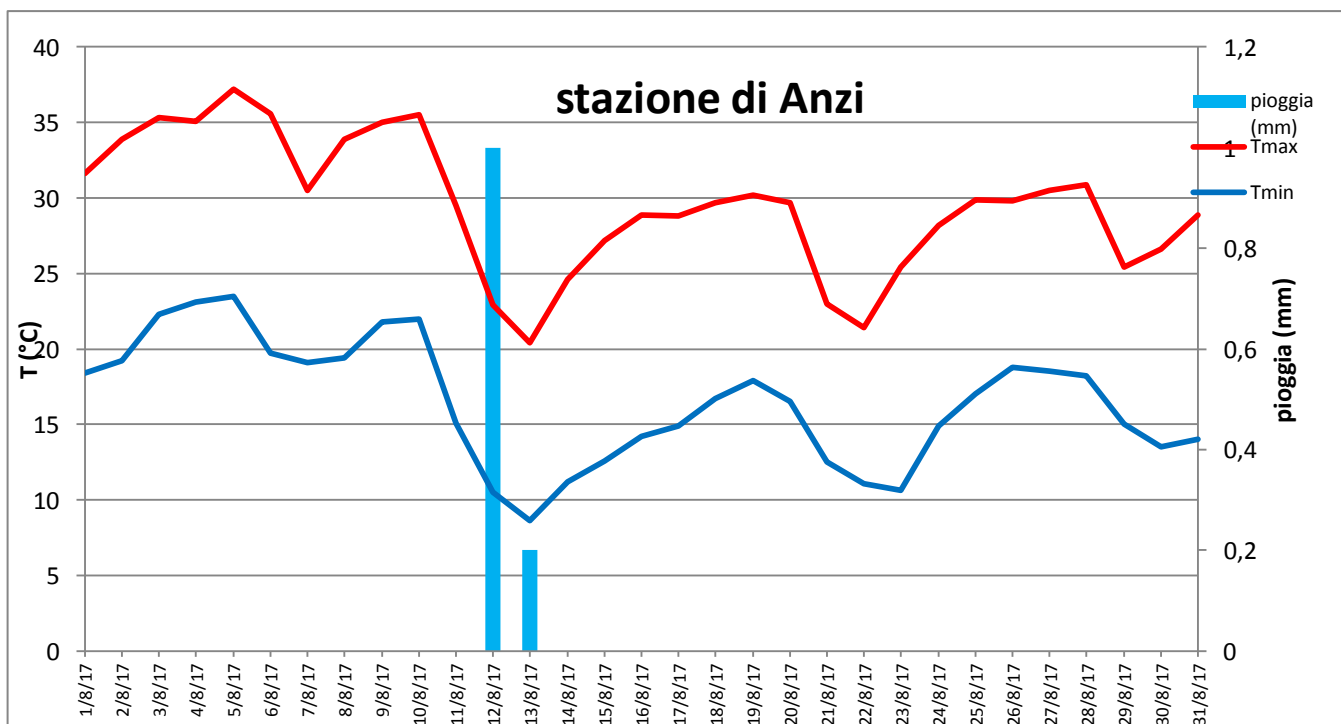

ENTE PARCO NAZIONALE APPENNINO LUCANO VAL D'AGRI LAGONEGRESE

ENTE PARCO NAZIONALE APPENNINO LUCANO VAL D'AGRI LAGONEGRESE

ENTE PARCO NAZIONALE APPENNINO LUCANO VAL D'AGRI LAGONEGRESE

ENTE PARCO NAZIONALE APPENNINO LUCANO VAL D'AGRI LAGONEGRESE