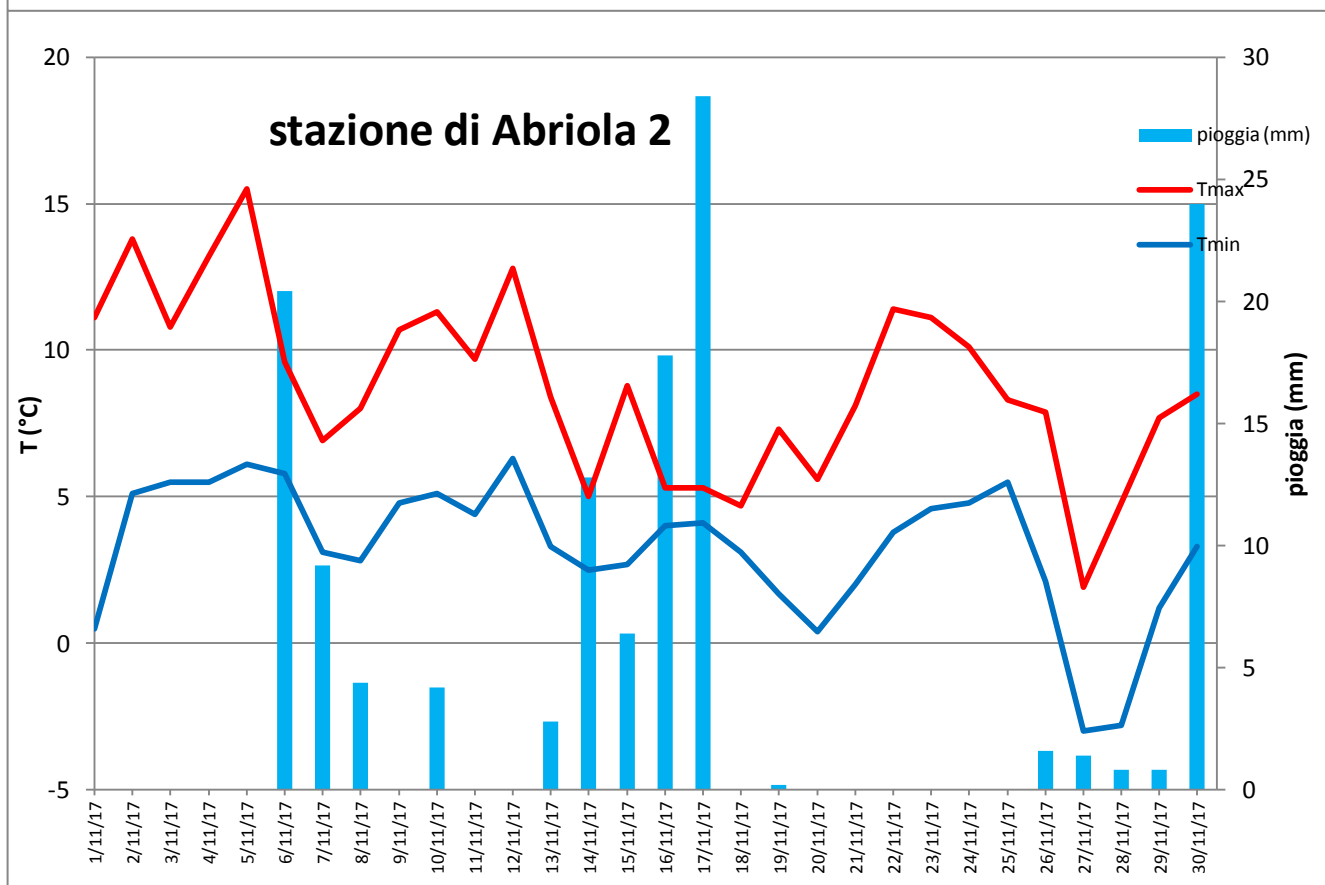

ENTE PARCO NAZIONALE APPENNINO LUCANO VAL D'AGRI LAGONEGRESE