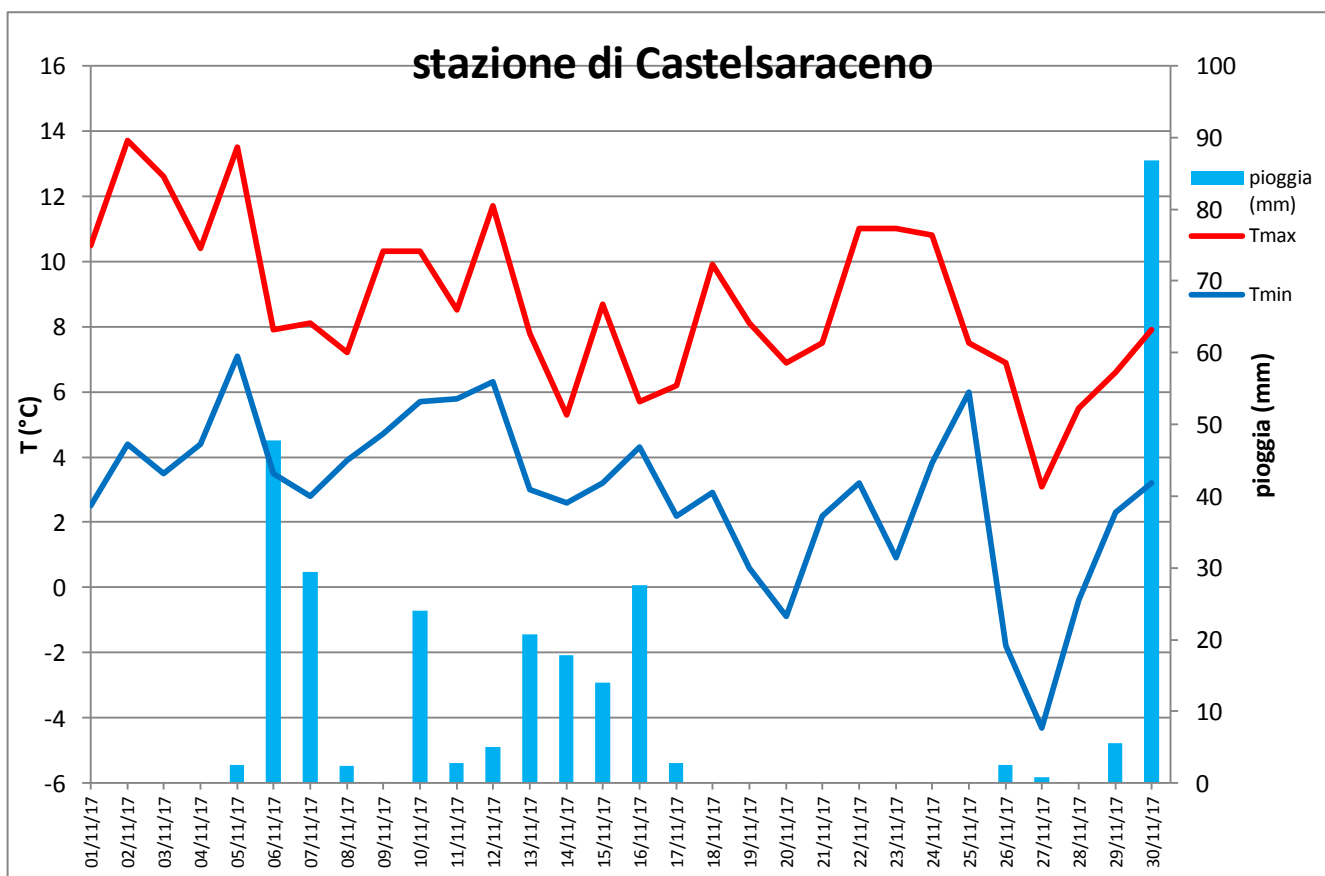

ENTE PARCO NAZIONALE APPENNINO LUCANO VAL D'AGRI LAGONEGRESE