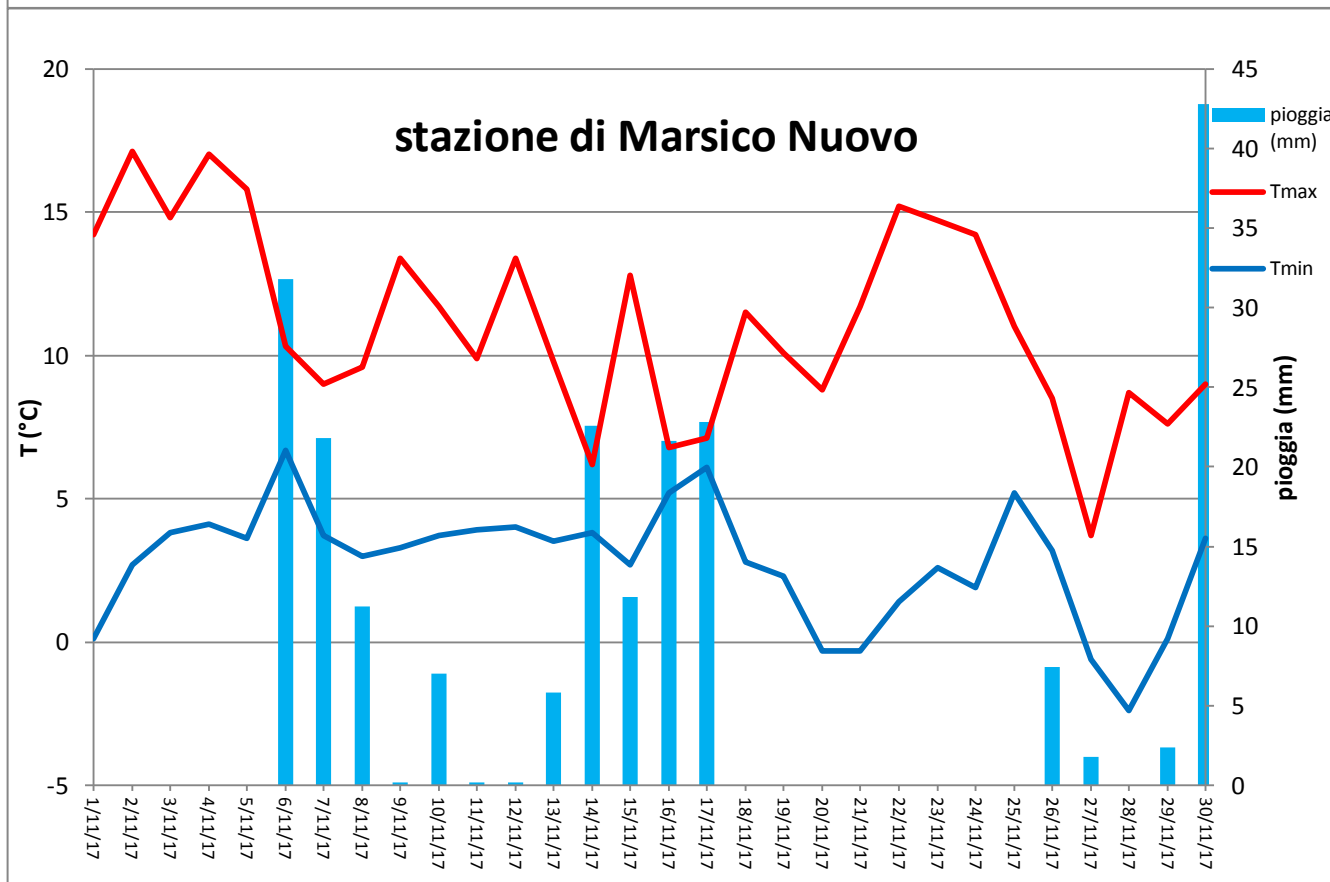

ENTE PARCO NAZIONALE APPENNINO LUCANO VAL D'AGRI LAGONEGRESE