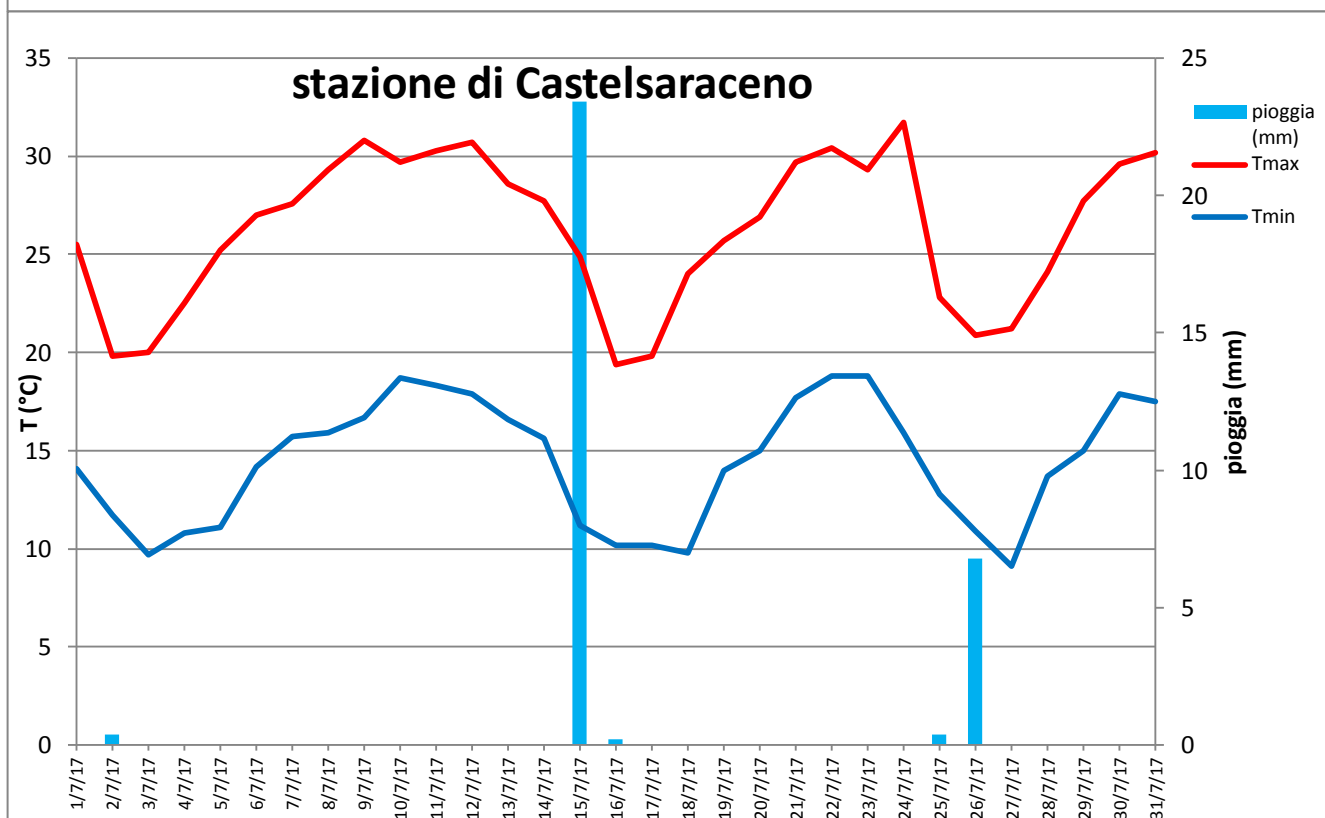

ENTE PARCO NAZIONALE APPENNINO LUCANO VAL D'AGRI LAGONEGRESE

ENTE PARCO NAZIONALE APPENNINO LUCANO VAL D'AGRI LAGONEGRESE

ENTE PARCO NAZIONALE APPENNINO LUCANO VAL D'AGRI LAGONEGRESE

ENTE PARCO NAZIONALE APPENNINO LUCANO VAL D'AGRI LAGONEGRESE