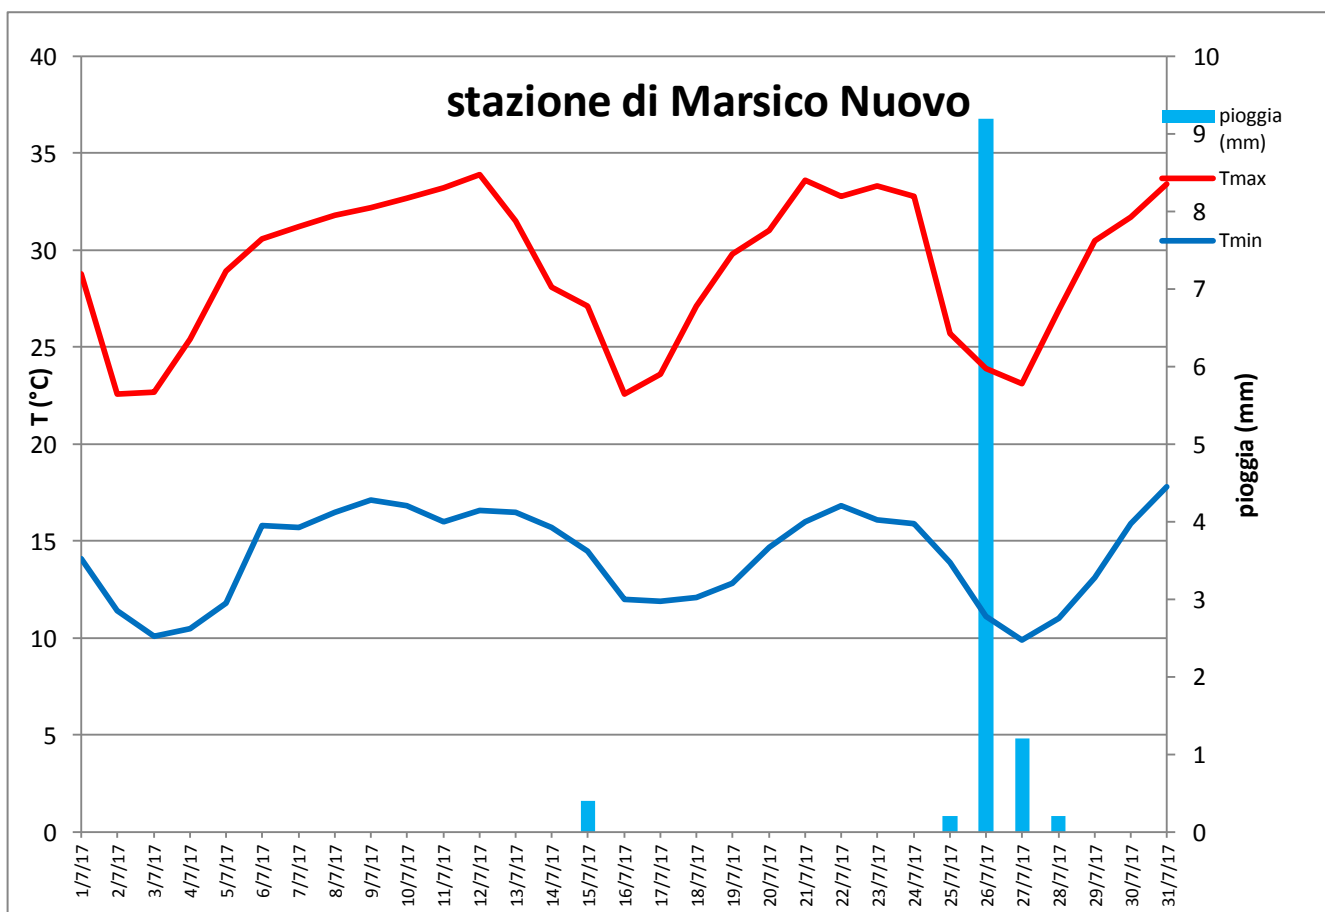

ENTE PARCO NAZIONALE APPENNINO LUCANO VAL D'AGRI LAGONEGRESE

ENTE PARCO NAZIONALE APPENNINO LUCANO VAL D'AGRI LAGONEGRESE

ENTE PARCO NAZIONALE APPENNINO LUCANO VAL D'AGRI LAGONEGRESE

ENTE PARCO NAZIONALE APPENNINO LUCANO VAL D'AGRI LAGONEGRESE