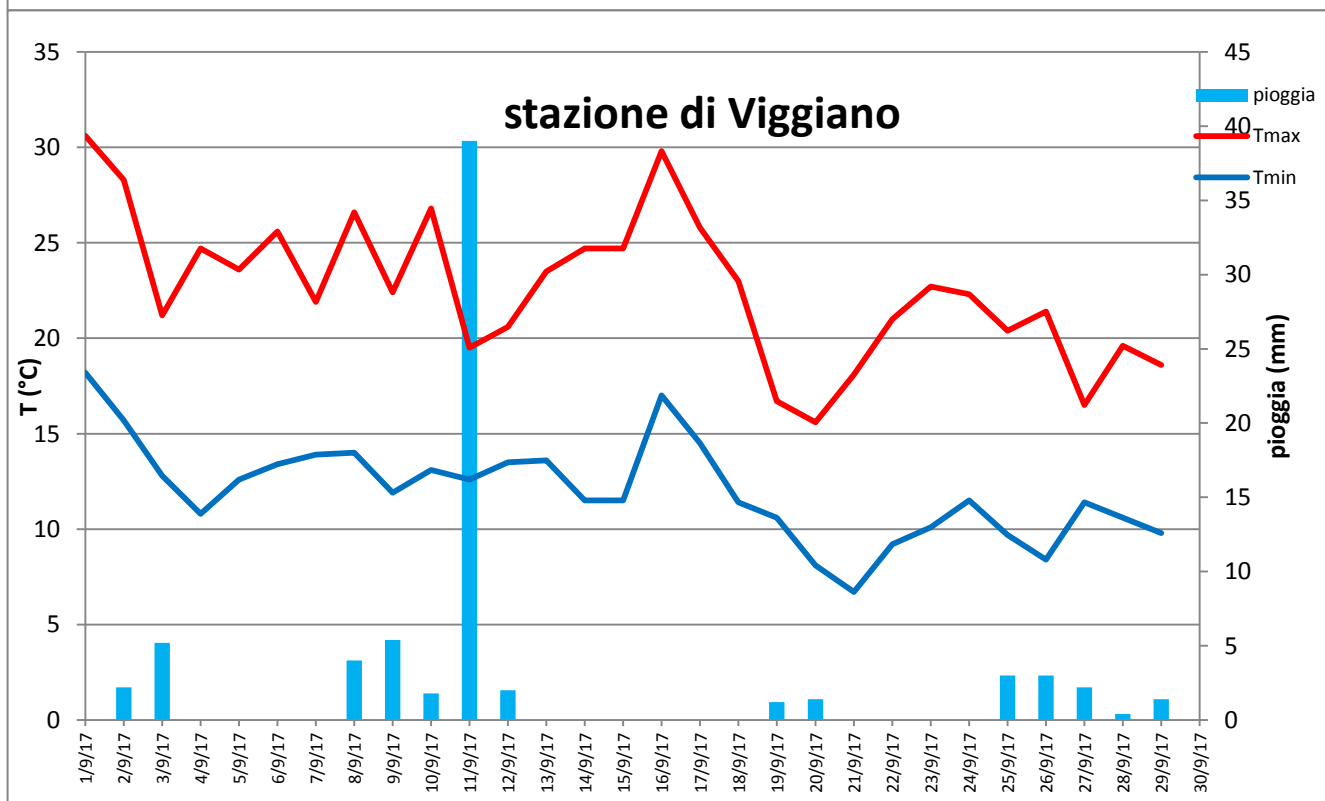

ENTE PARCO NAZIONALE APPENNINO LUCANO VAL D'AGRI LAGONEGRESE

ENTE PARCO NAZIONALE APPENNINO LUCANO VAL D'AGRI LAGONEGRESE

ENTE PARCO NAZIONALE APPENNINO LUCANO VAL D'AGRI LAGONEGRESE

ENTE PARCO NAZIONALE APPENNINO LUCANO VAL D'AGRI LAGONEGRESE