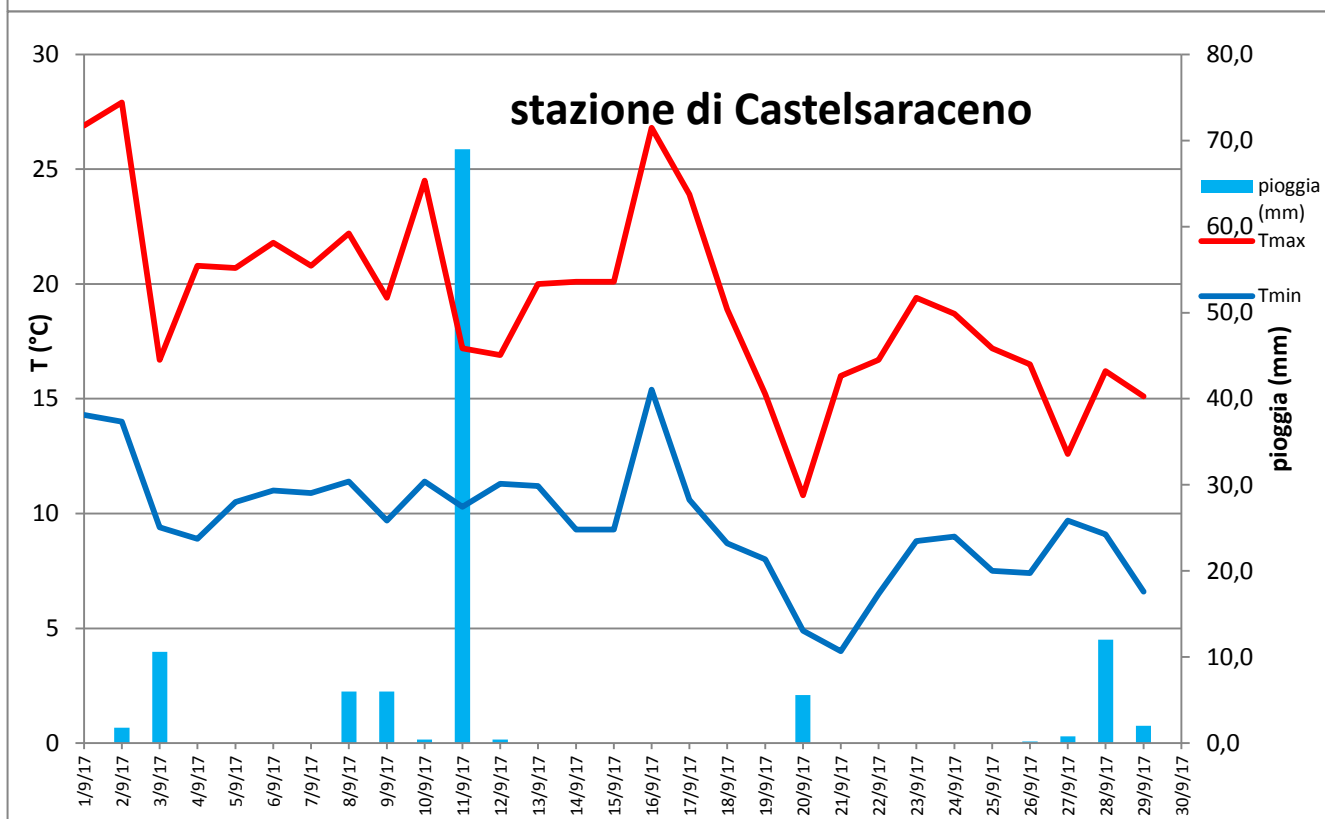

ENTE PARCO NAZIONALE APPENNINO LUCANO VAL D'AGRI LAGONEGRESE

ENTE PARCO NAZIONALE APPENNINO LUCANO VAL D'AGRI LAGONEGRESE

ENTE PARCO NAZIONALE APPENNINO LUCANO VAL D'AGRI LAGONEGRESE

ENTE PARCO NAZIONALE APPENNINO LUCANO VAL D'AGRI LAGONEGRESE