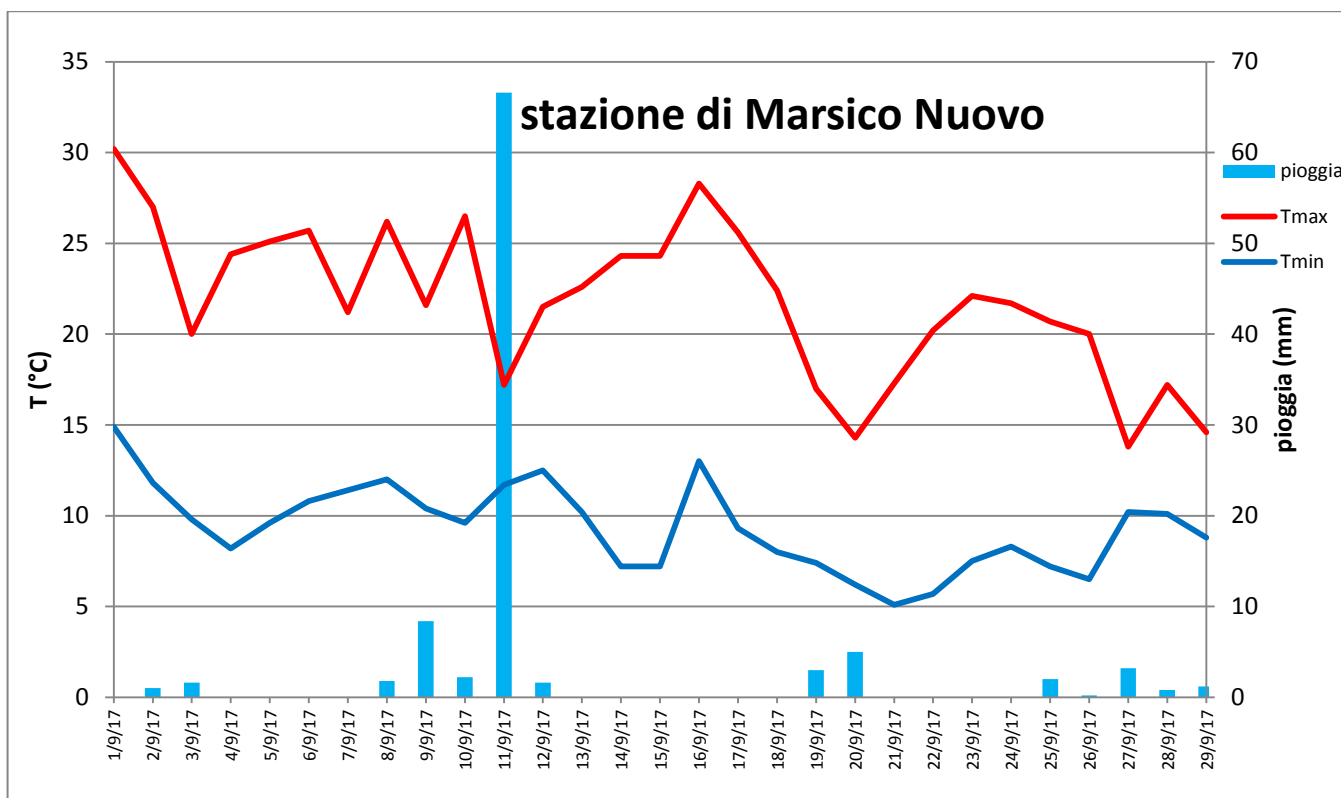

ENTE PARCO NAZIONALE APPENNINO LUCANO VAL D'AGRI LAGONEGRESE

ENTE PARCO NAZIONALE APPENNINO LUCANO VAL D'AGRI LAGONEGRESE

ENTE PARCO NAZIONALE APPENNINO LUCANO VAL D'AGRI LAGONEGRESE

ENTE PARCO NAZIONALE APPENNINO LUCANO VAL D'AGRI LAGONEGRESE