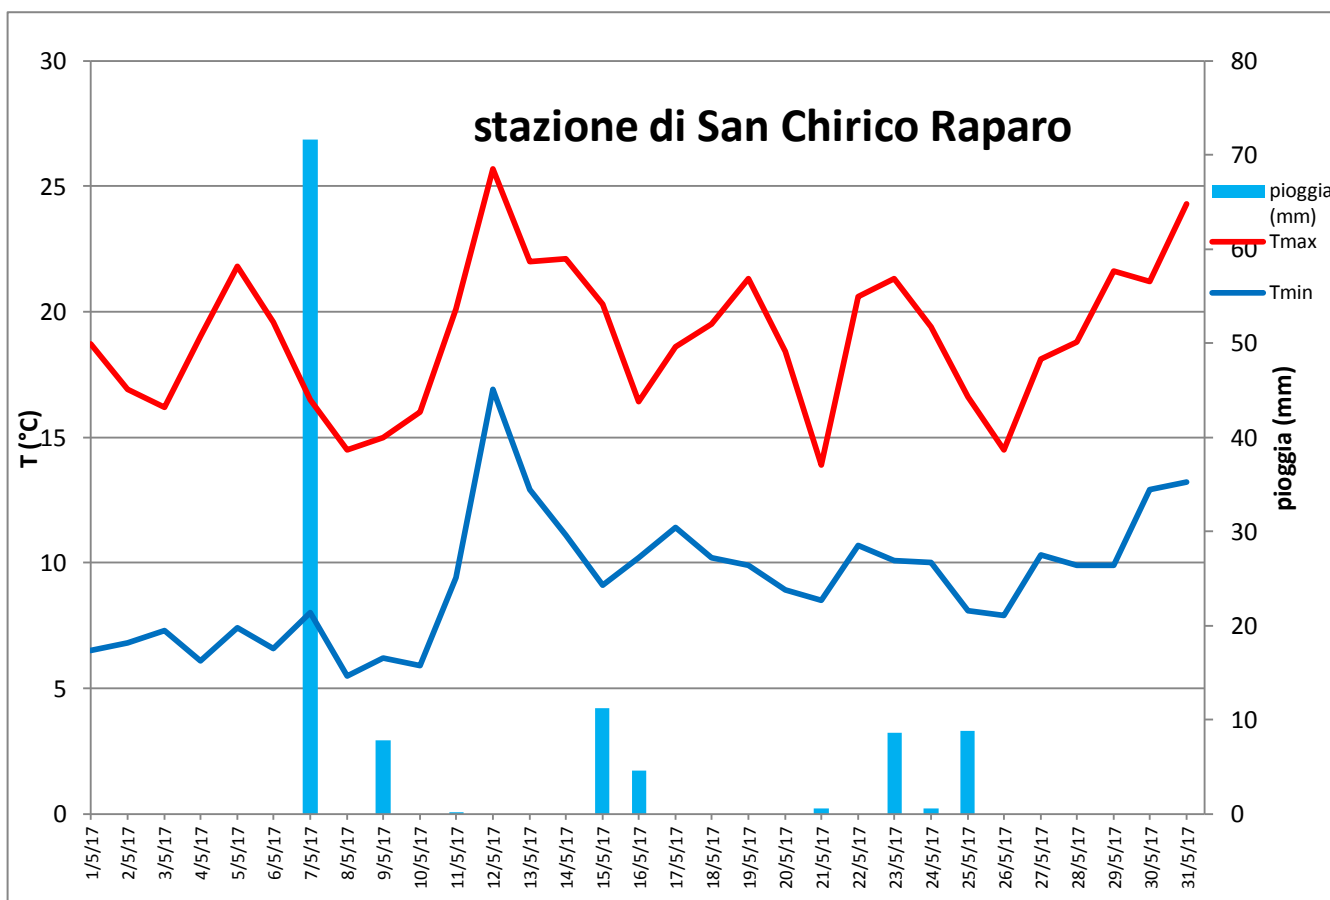

ENTE PARCO NAZIONALE APPENNINO LUCANO VAL D'AGRI LAGONEGRESE

ENTE PARCO NAZIONALE APPENNINO LUCANO VAL D'AGRI LAGONEGRESE

ENTE PARCO NAZIONALE APPENNINO LUCANO VAL D'AGRI LAGONEGRESE

ENTE PARCO NAZIONALE APPENNINO LUCANO VAL D'AGRI LAGONEGRESE