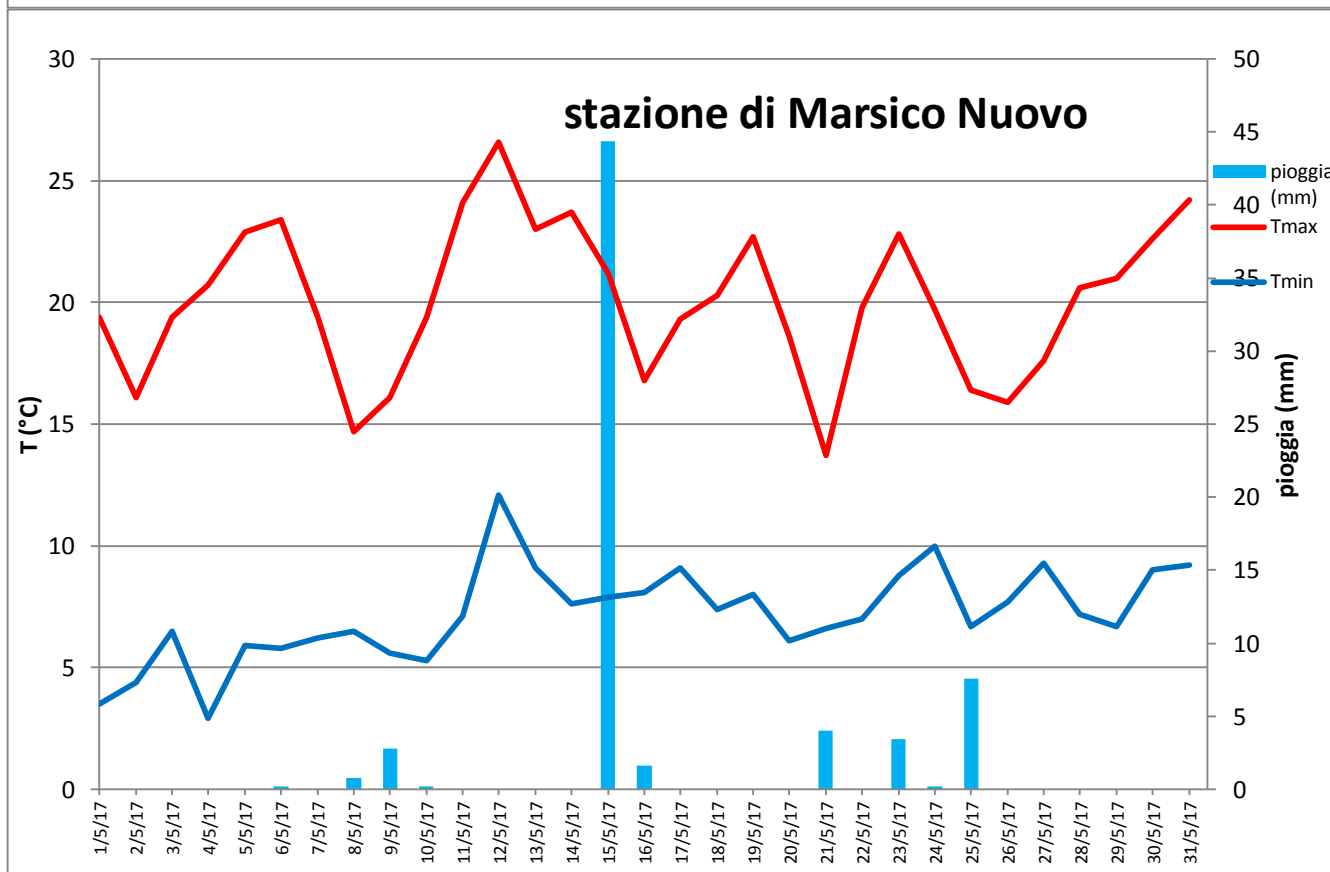

ENTE PARCO NAZIONALE APPENNINO LUCANO VAL D'AGRI LAGONEGRESE

ENTE PARCO NAZIONALE APPENNINO LUCANO VAL D'AGRI LAGONEGRESE

ENTE PARCO NAZIONALE APPENNINO LUCANO VAL D'AGRI LAGONEGRESE

ENTE PARCO NAZIONALE APPENNINO LUCANO VAL D'AGRI LAGONEGRESE