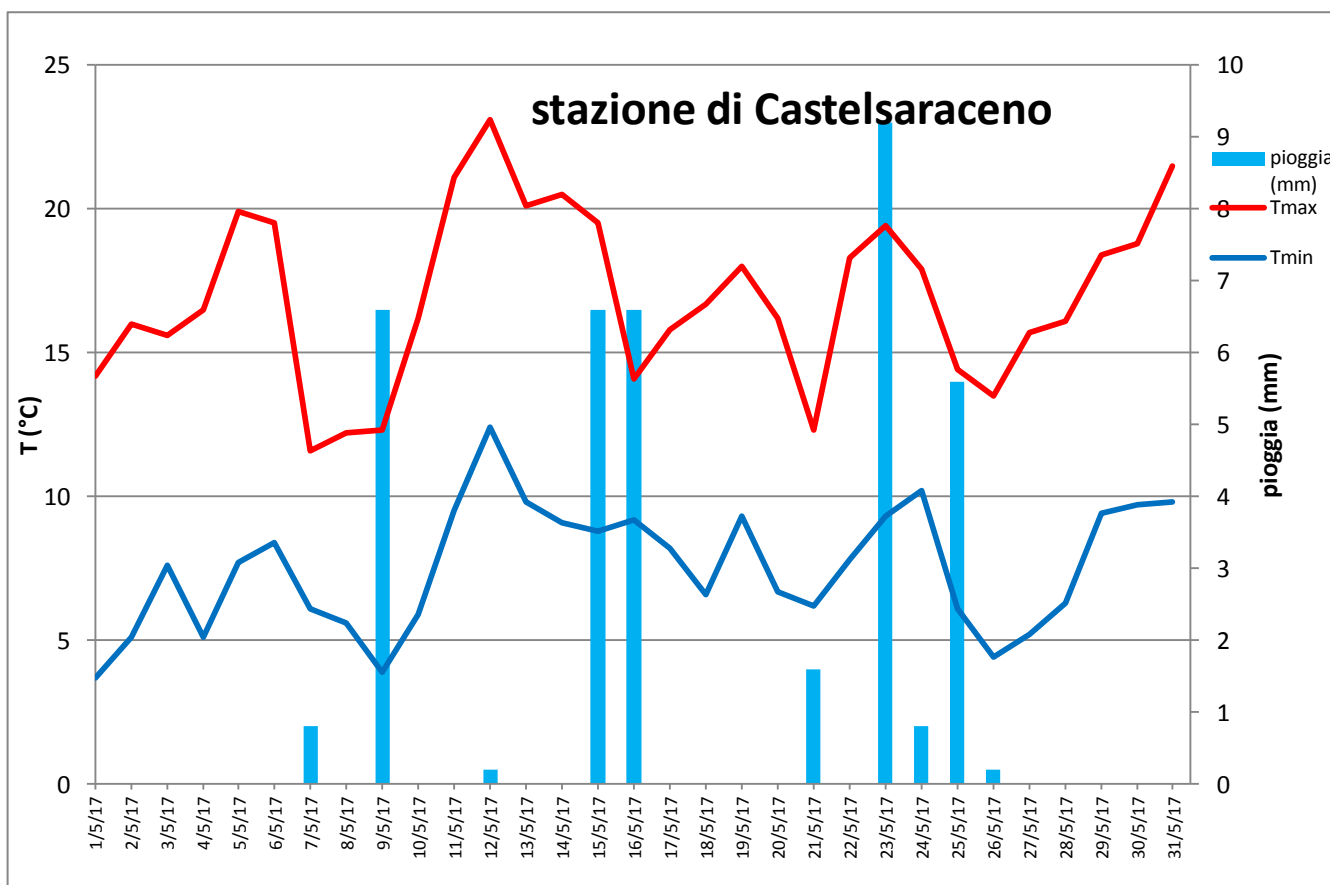

ENTE PARCO NAZIONALE APPENNINO LUCANO VAL D'AGRI LAGONEGRESE

ENTE PARCO NAZIONALE APPENNINO LUCANO VAL D'AGRI LAGONEGRESE

ENTE PARCO NAZIONALE APPENNINO LUCANO VAL D'AGRI LAGONEGRESE

ENTE PARCO NAZIONALE APPENNINO LUCANO VAL D'AGRI LAGONEGRESE