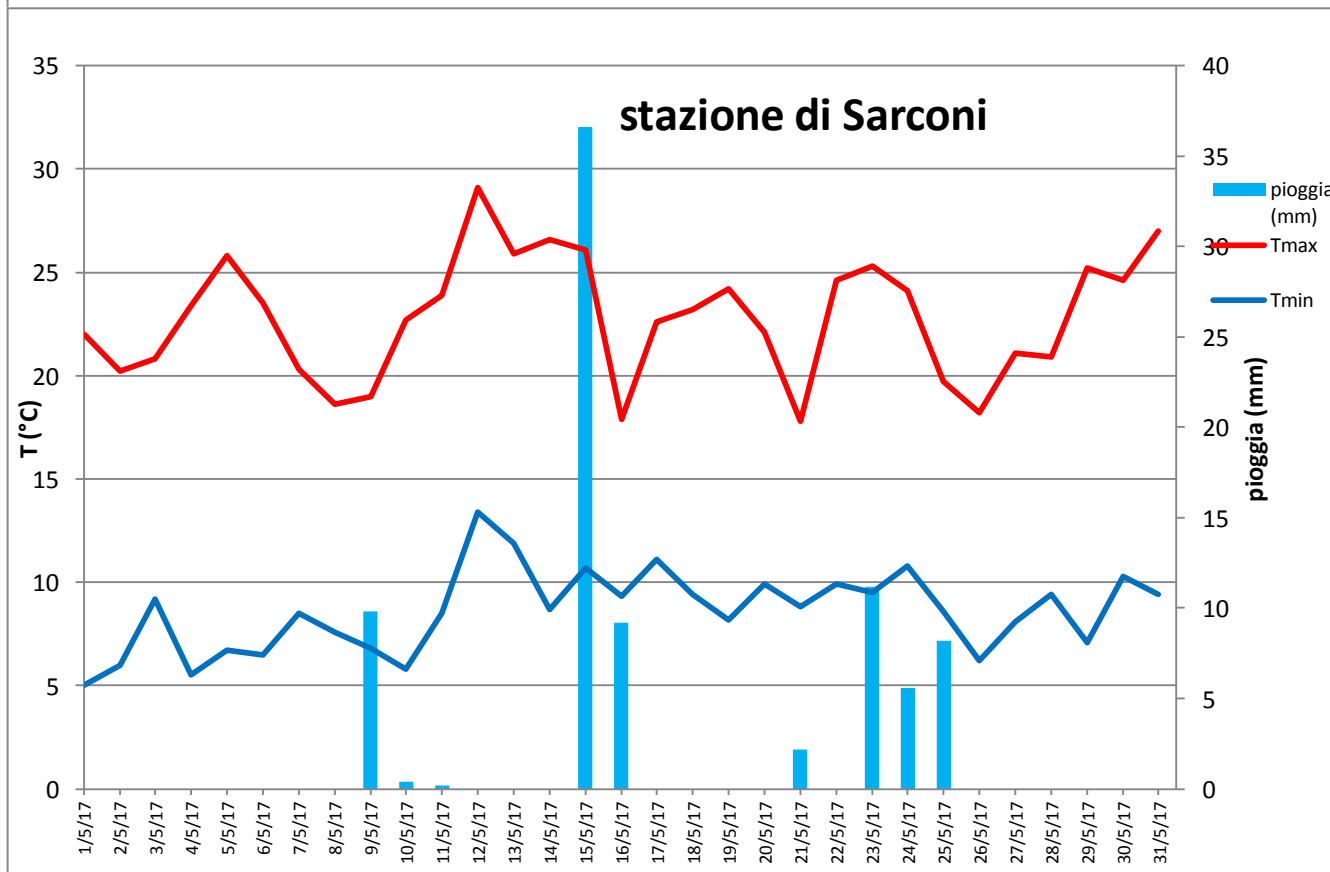

ENTE PARCO NAZIONALE APPENNINO LUCANO VAL D'AGRI LAGONEGRESE

ENTE PARCO NAZIONALE APPENNINO LUCANO VAL D'AGRI LAGONEGRESE

ENTE PARCO NAZIONALE APPENNINO LUCANO VAL D'AGRI LAGONEGRESE

ENTE PARCO NAZIONALE APPENNINO LUCANO VAL D'AGRI LAGONEGRESE