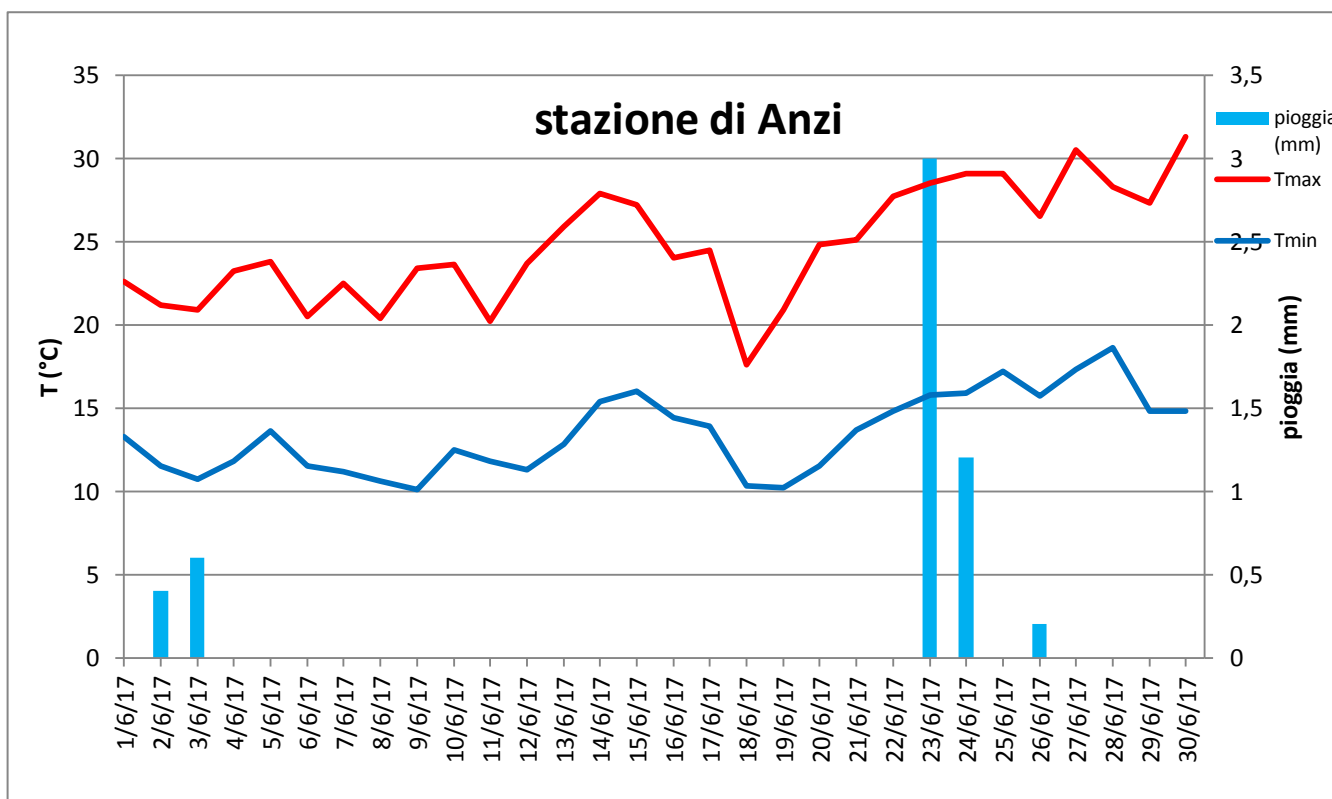

ENTE PARCO NAZIONALE APPENNINO LUCANO VAL D'AGRI LAGONEGRESE

ENTE PARCO NAZIONALE APPENNINO LUCANO VAL D'AGRI LAGONEGRESE

ENTE PARCO NAZIONALE APPENNINO LUCANO VAL D'AGRI LAGONEGRESE

ENTE PARCO NAZIONALE APPENNINO LUCANO VAL D'AGRI LAGONEGRESE