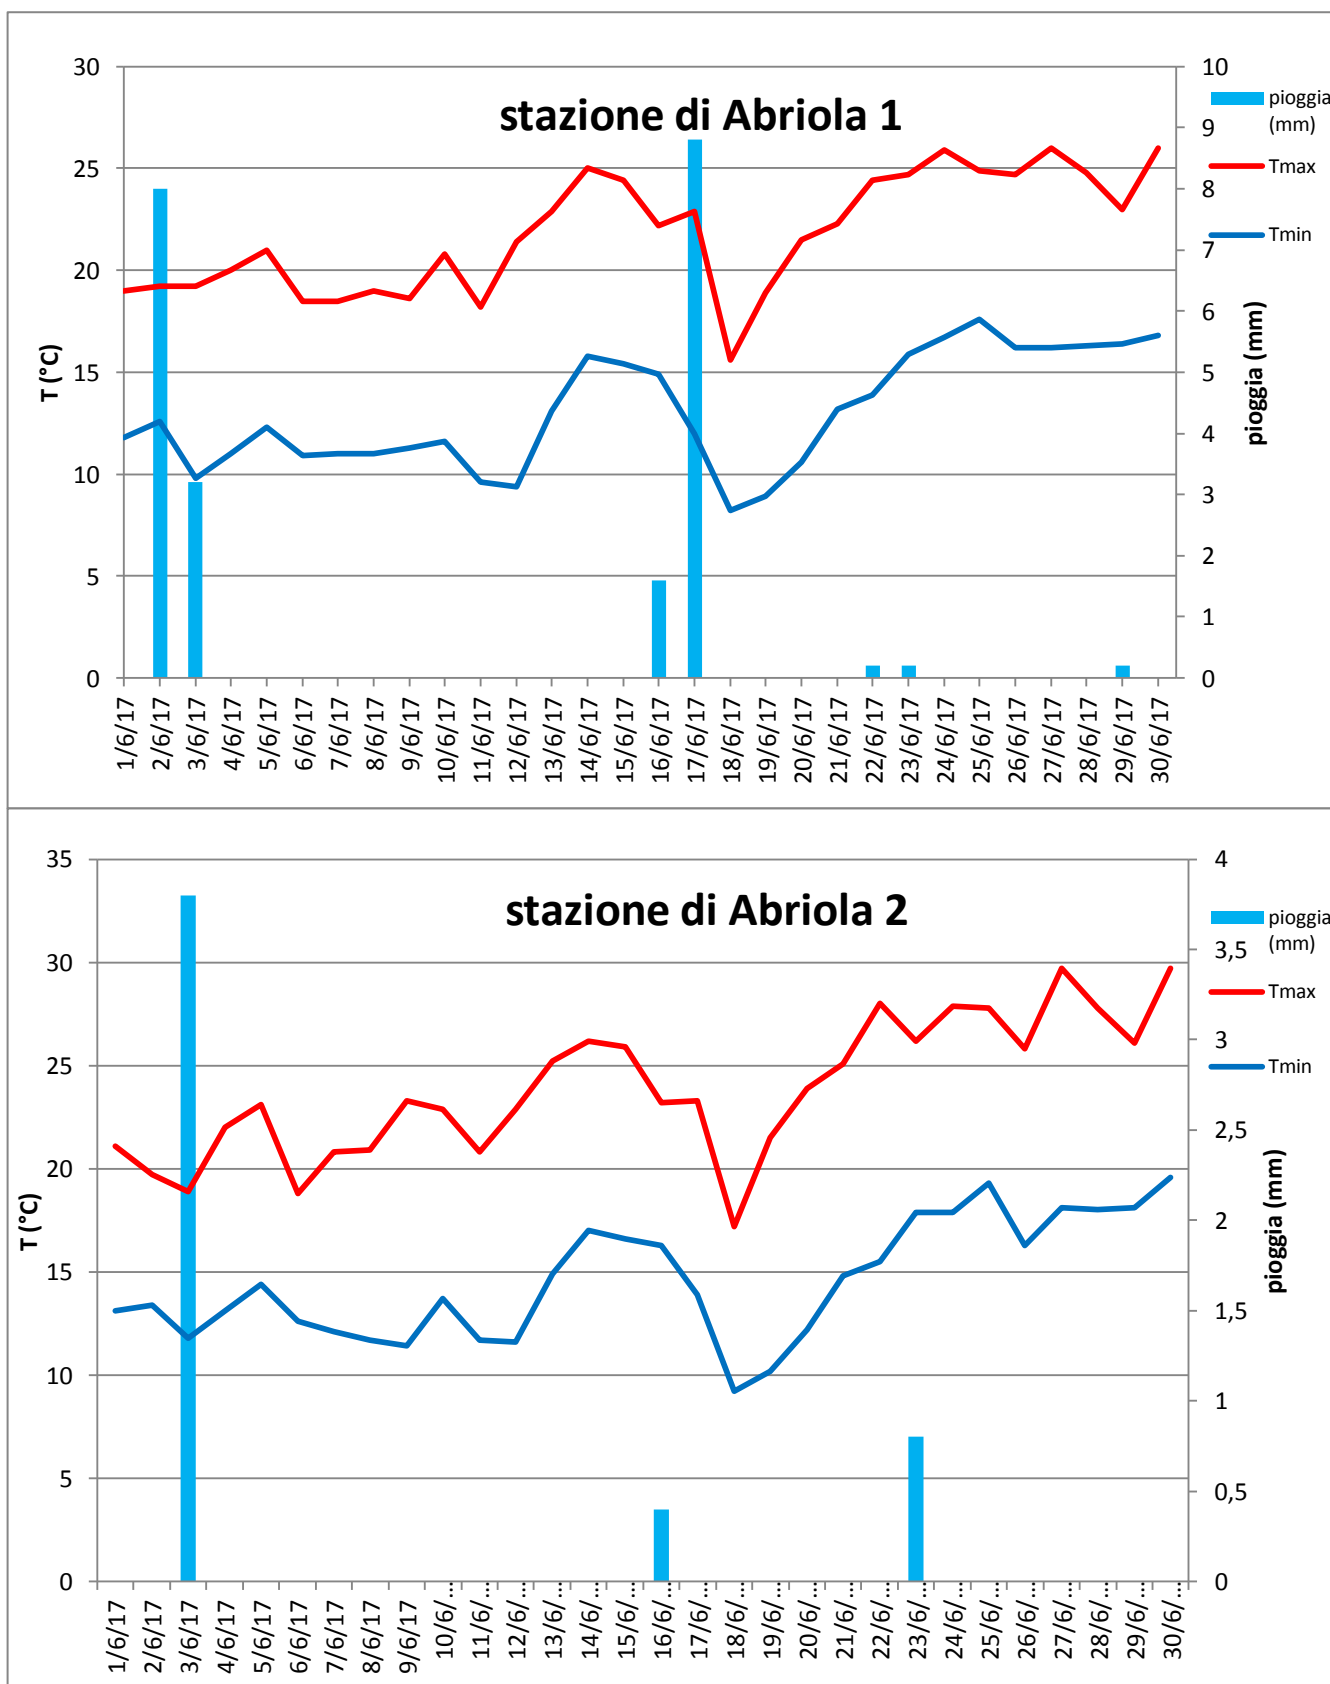

ENTE PARCO NAZIONALE APPENNINO LUCANO VAL D'AGRI LAGONEGRESE

ENTE PARCO NAZIONALE APPENNINO LUCANO VAL D'AGRI LAGONEGRESE

ENTE PARCO NAZIONALE APPENNINO LUCANO VAL D'AGRI LAGONEGRESE

ENTE PARCO NAZIONALE APPENNINO LUCANO VAL D'AGRI LAGONEGRESE