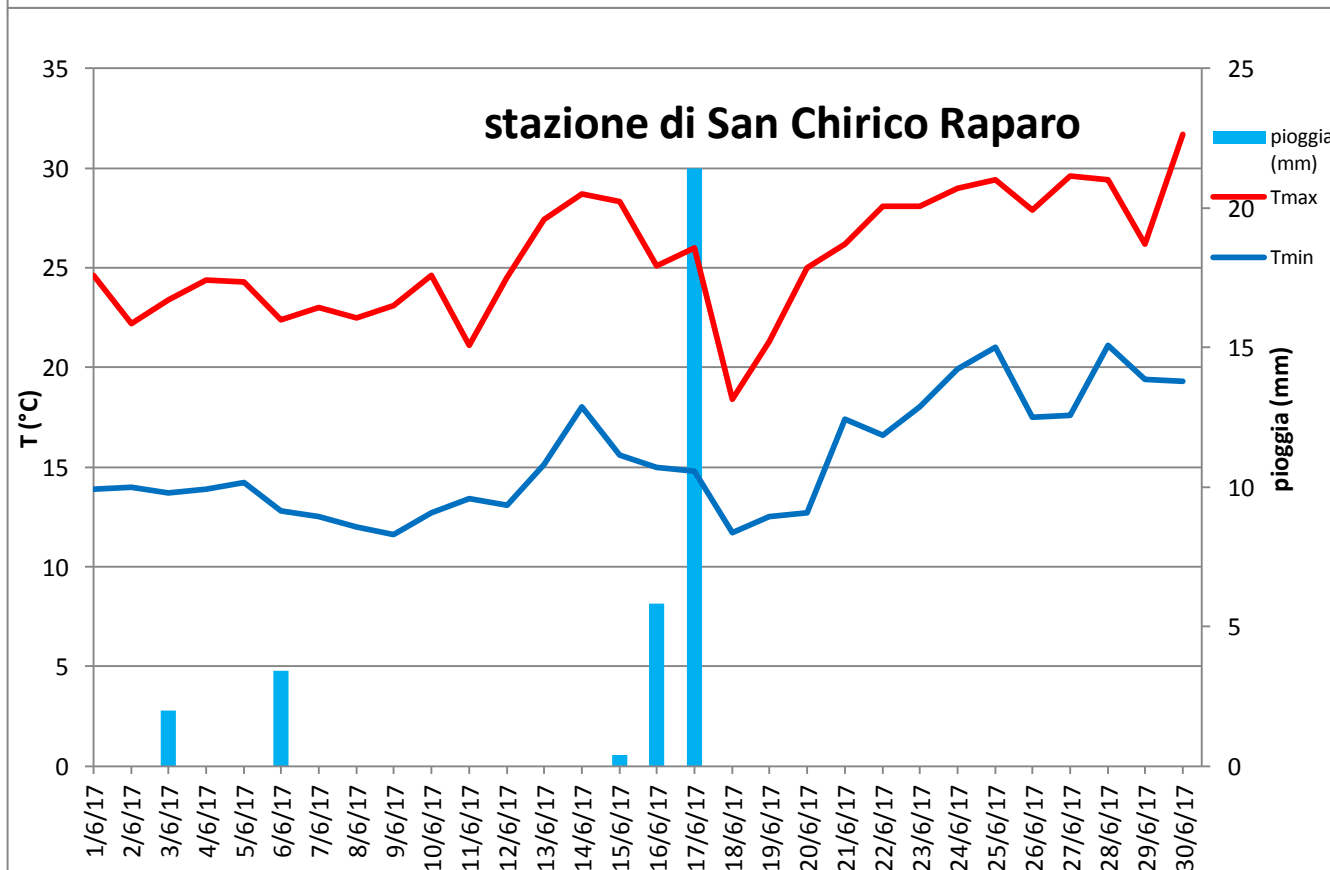

ENTE PARCO NAZIONALE APPENNINO LUCANO VAL D'AGRI LAGONEGRESE

ENTE PARCO NAZIONALE APPENNINO LUCANO VAL D'AGRI LAGONEGRESE

ENTE PARCO NAZIONALE APPENNINO LUCANO VAL D'AGRI LAGONEGRESE

ENTE PARCO NAZIONALE APPENNINO LUCANO VAL D'AGRI LAGONEGRESE